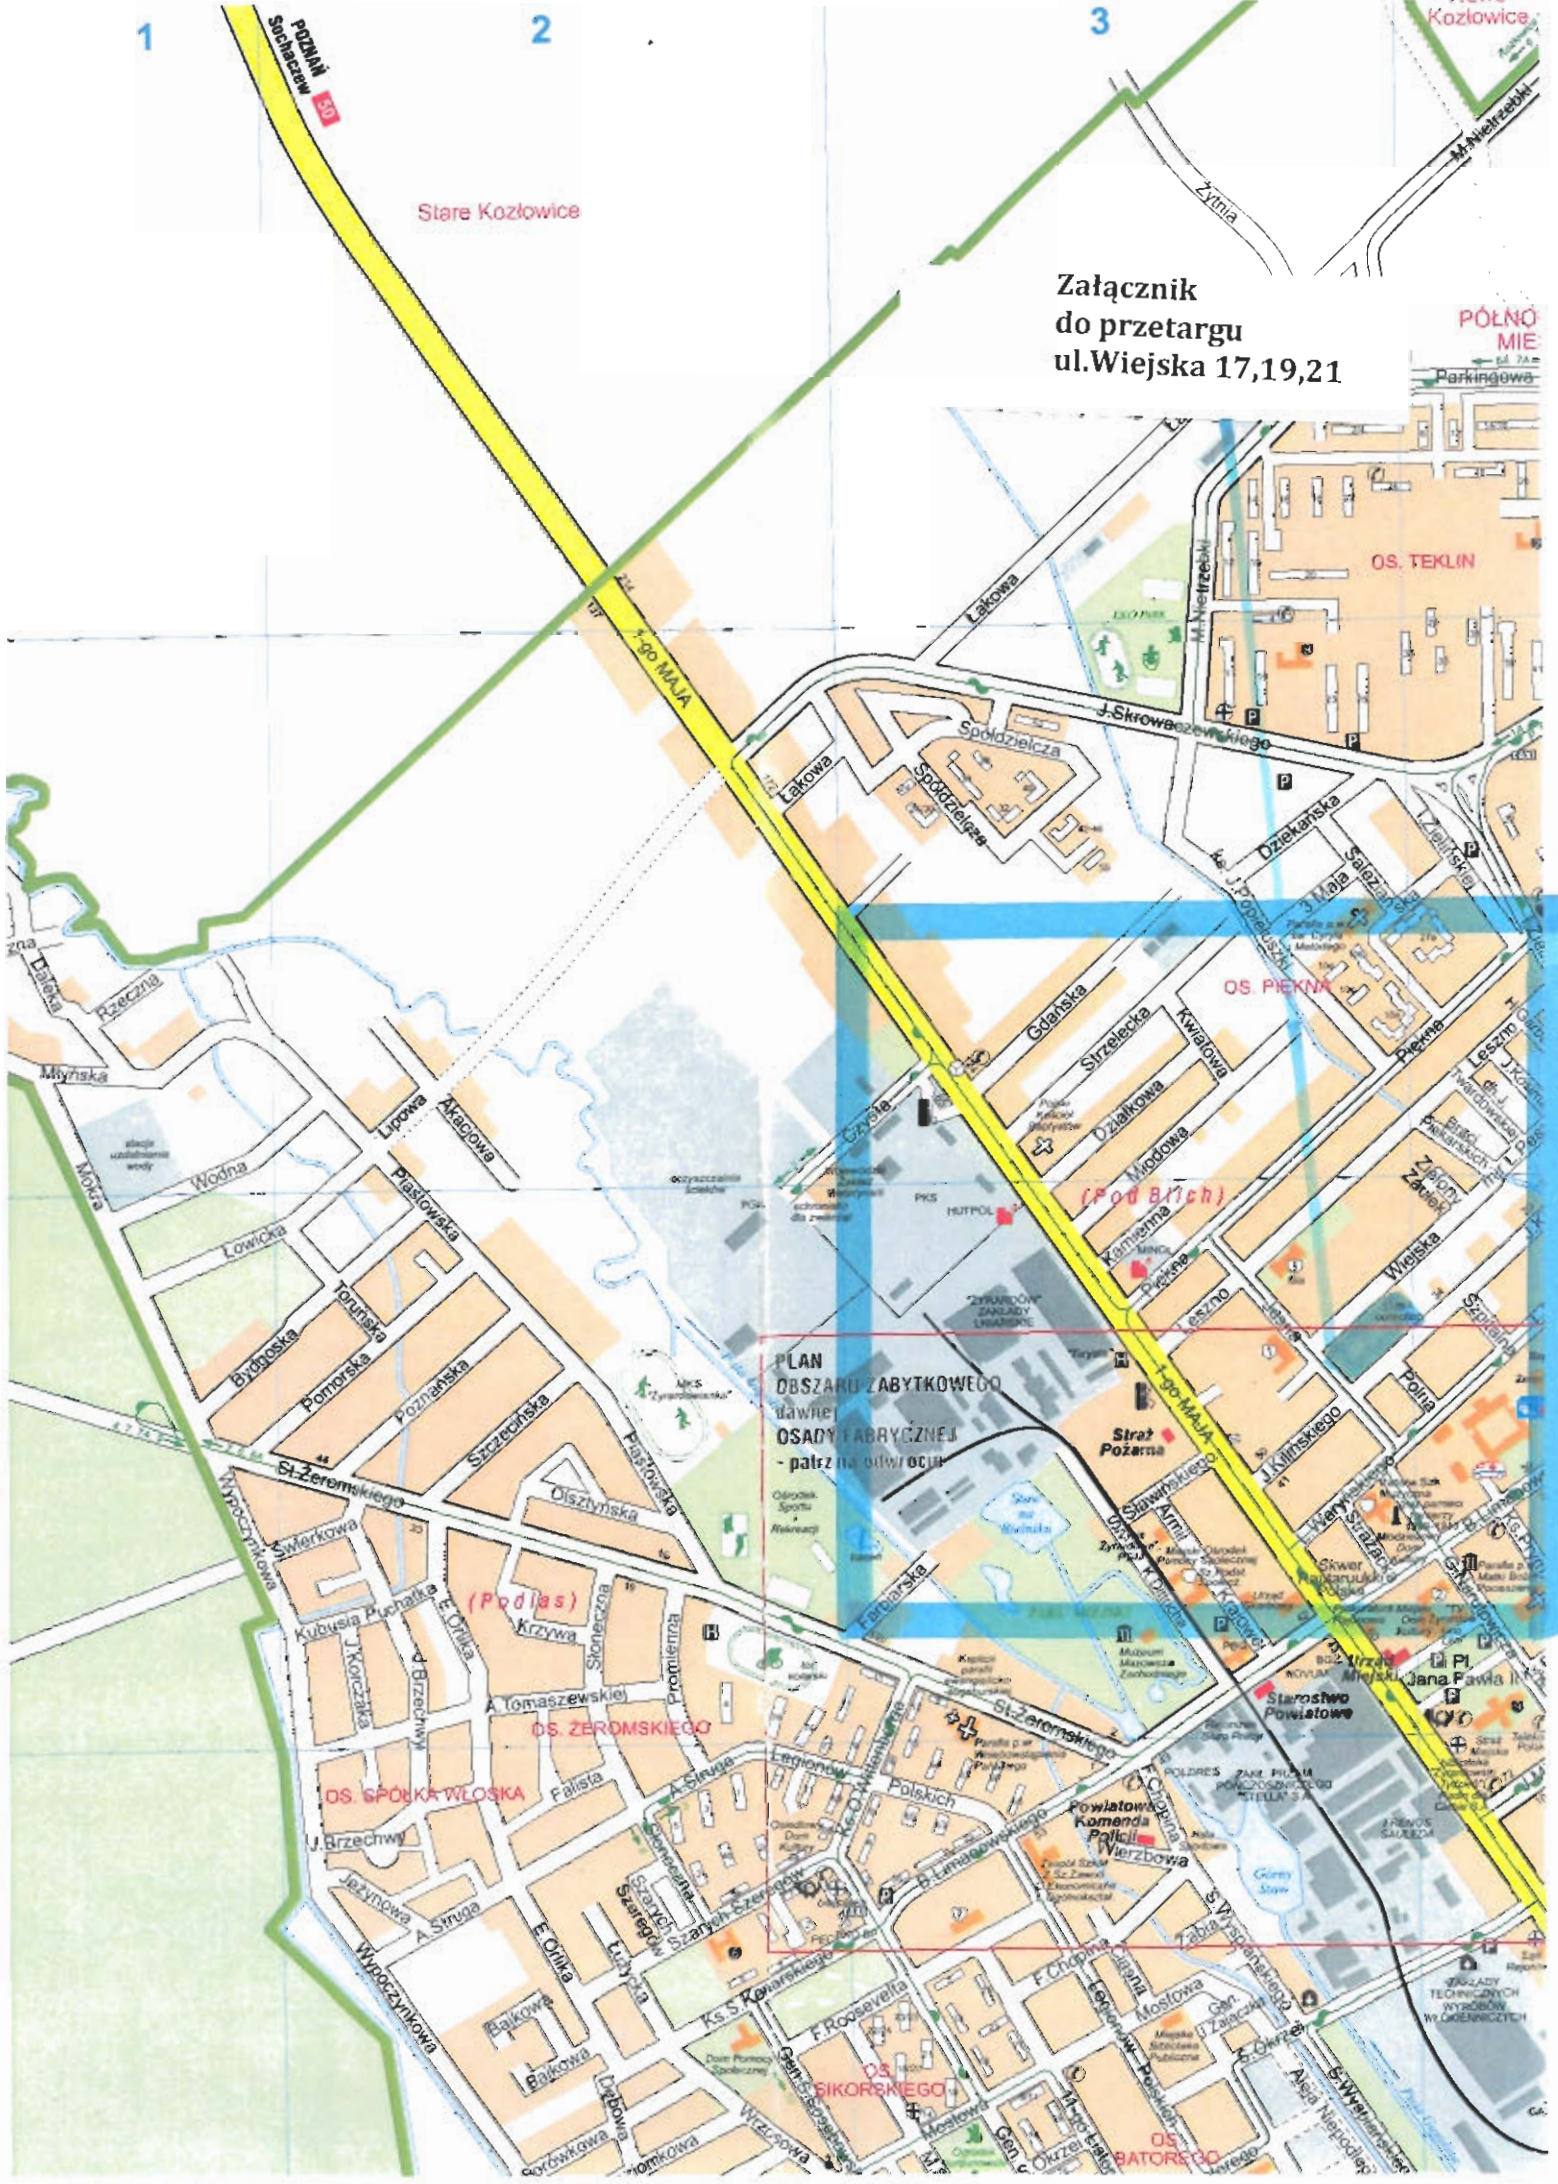

1

2

3

PODMIE
Socjacew 139

Stare Kozłowice

Załącznik
do przetargu
ul. Wiejska 17,19,21

Kozłowice

PÓLNO
MIE

OS. TEKLIN

OS. PIĘKNA

PLAN
OBSZARU ZABYTKOWEGO
WAWRE
OSADY FABRYCZNEJ
- patrz na odwrócony

(Podlas)

OS. ZEROMSKIEGO

OS. SPÓŁKA WŁOSKA

OS. SIKORSKIEGO

OS. BATORSKIEGO

**Załącznik
do przetargu
ul. Wiejska 17,19,21**