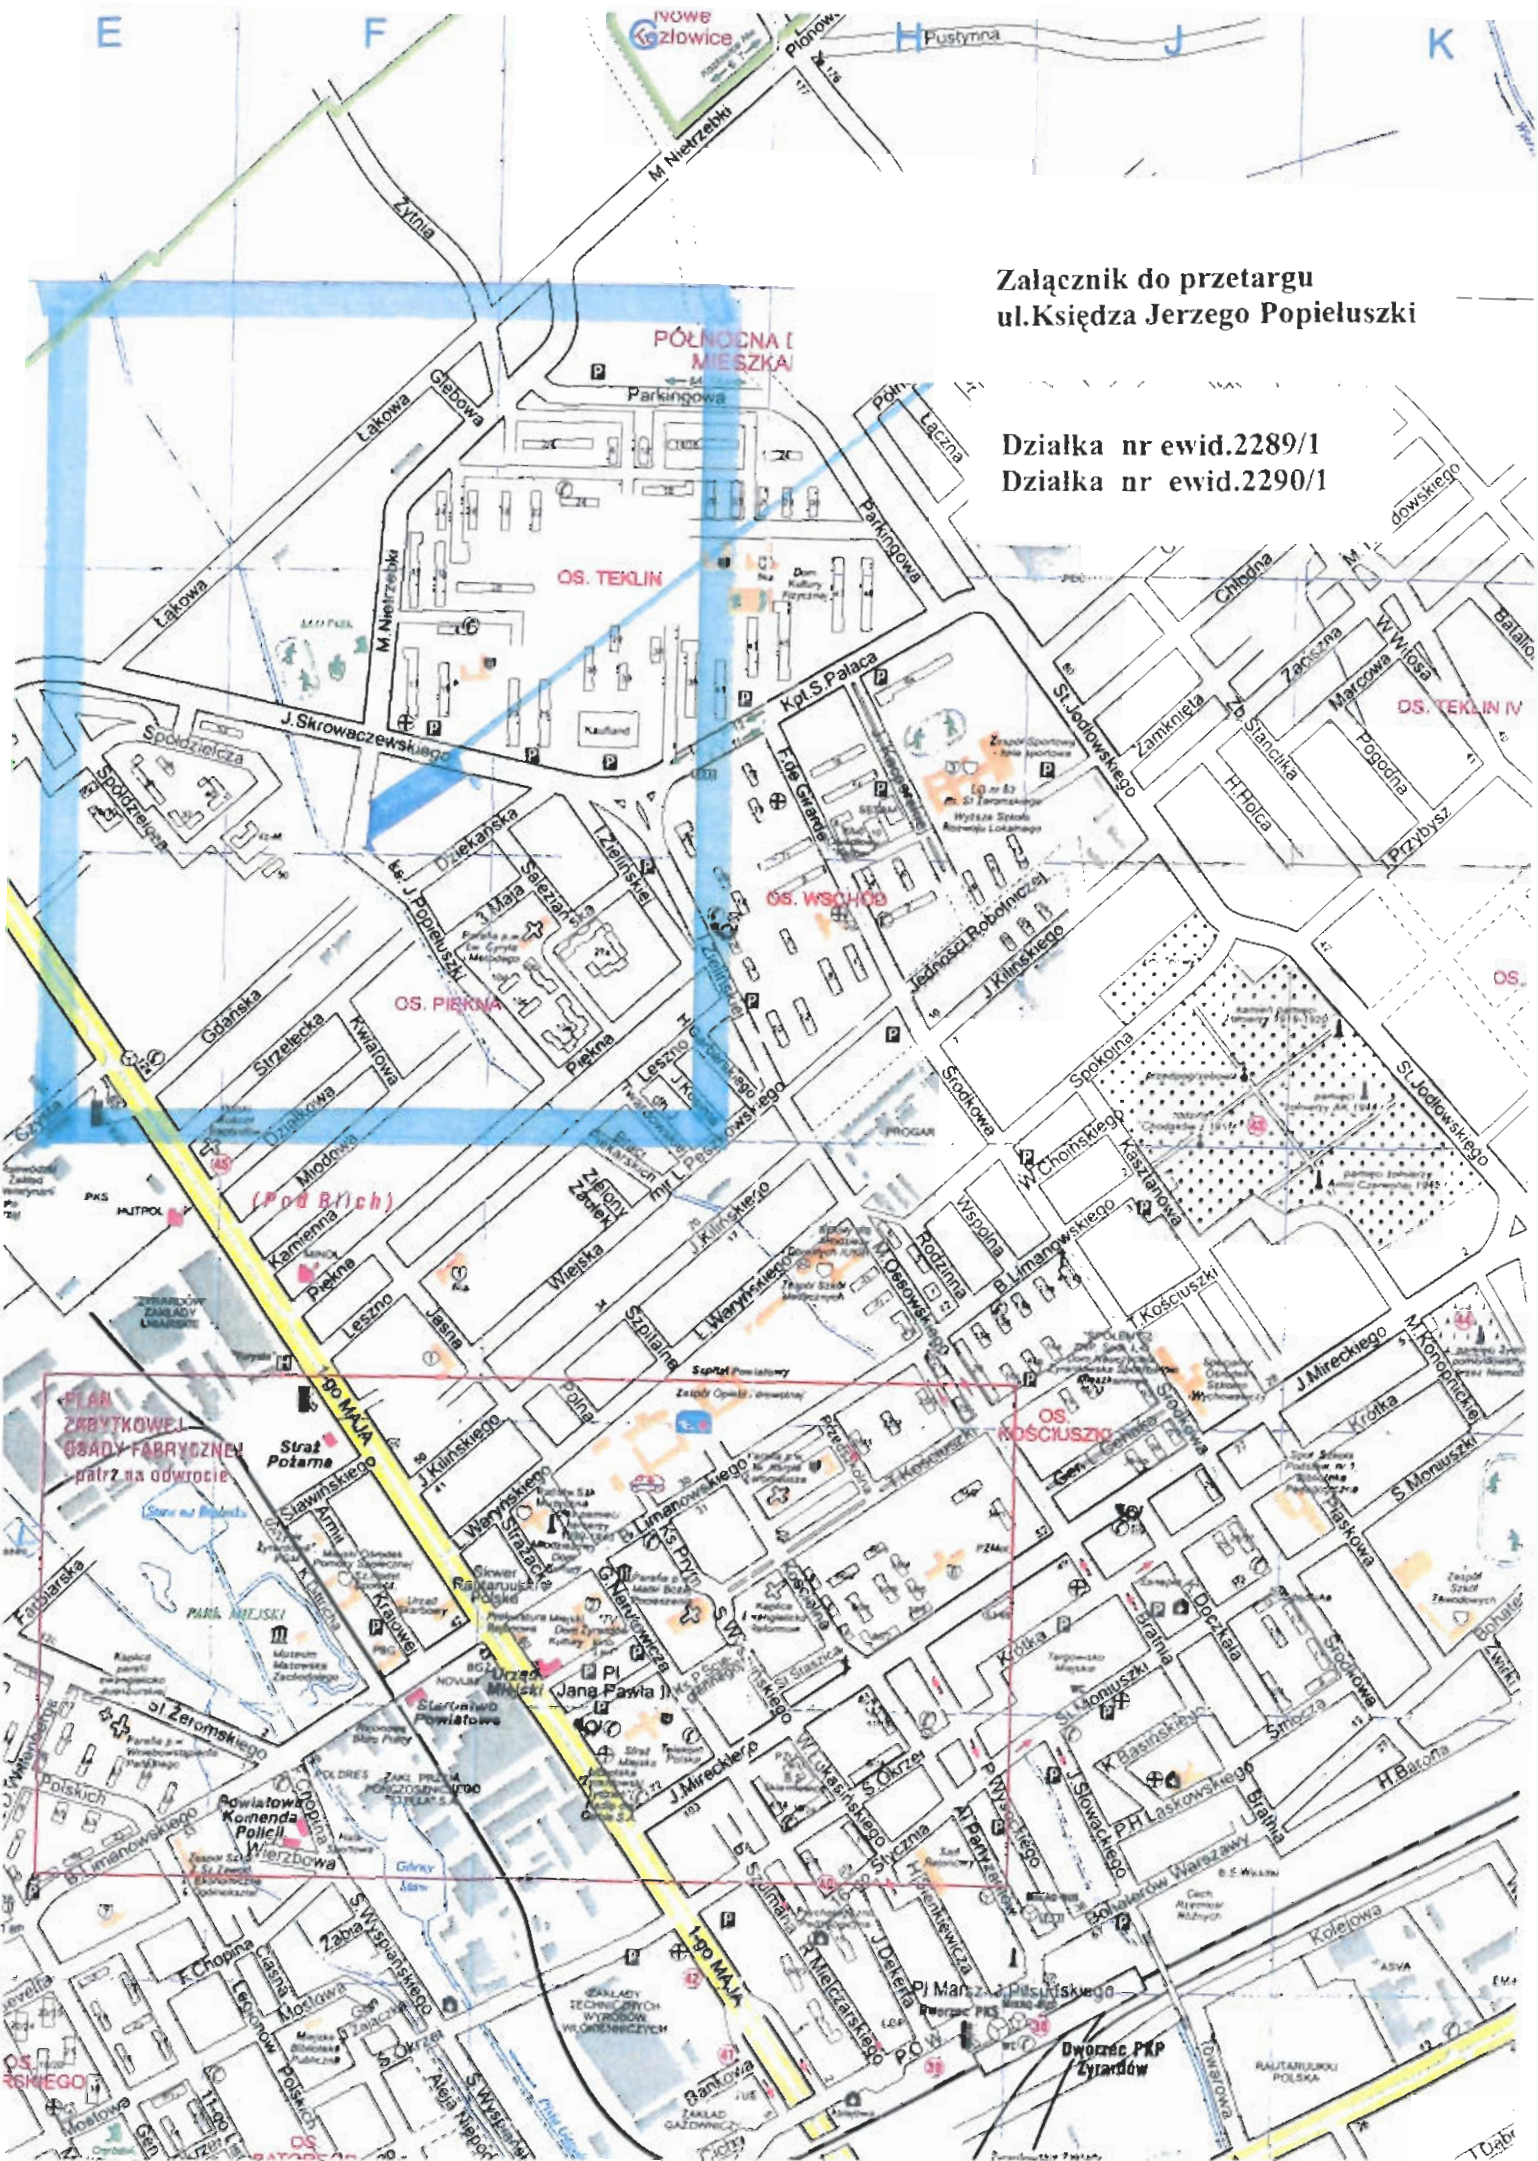

Załącznik do przetargu
ul. Księdza Jerzego Popiełuszki

Działka nr ewid.2289/1
Działka nr ewid.2290/1

22.33

109,46

Załącznik do przetargu
ul. Księdza Jerzego Popiełuszki

Działka nr ewid. 2289/1
Działka nr ewid. 2290/1

ul. Skłodowska

ul. Księdza Jerzego Popiełuszki

751,43

109,46

2194/70

2194/5

2195

2180

2182/1

2296

Załącznik do przetargu
ul. Księdza Jerzego Popiełuszki

Działka nr ewid. 2289/1
Działka nr ewid. 2290/1